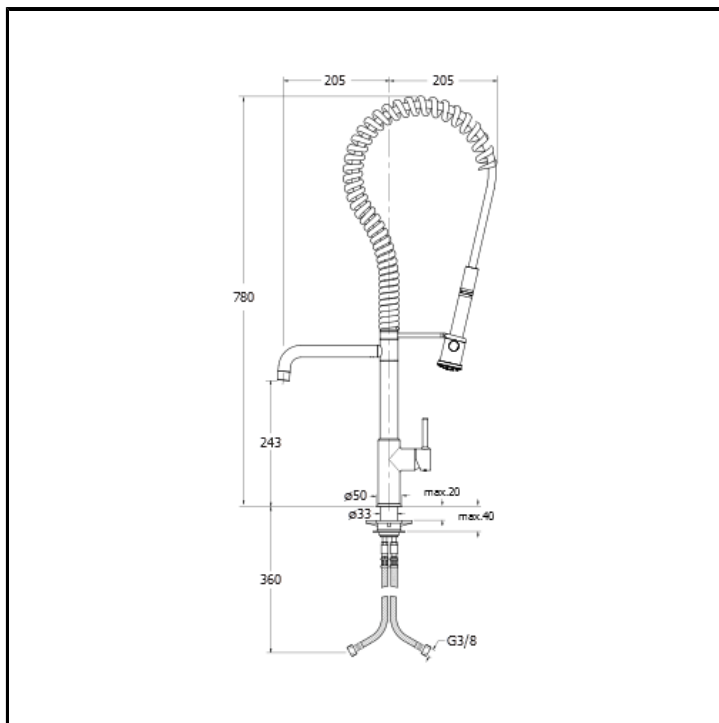

Miscelatore monocomando con leva laterale destra per cucina