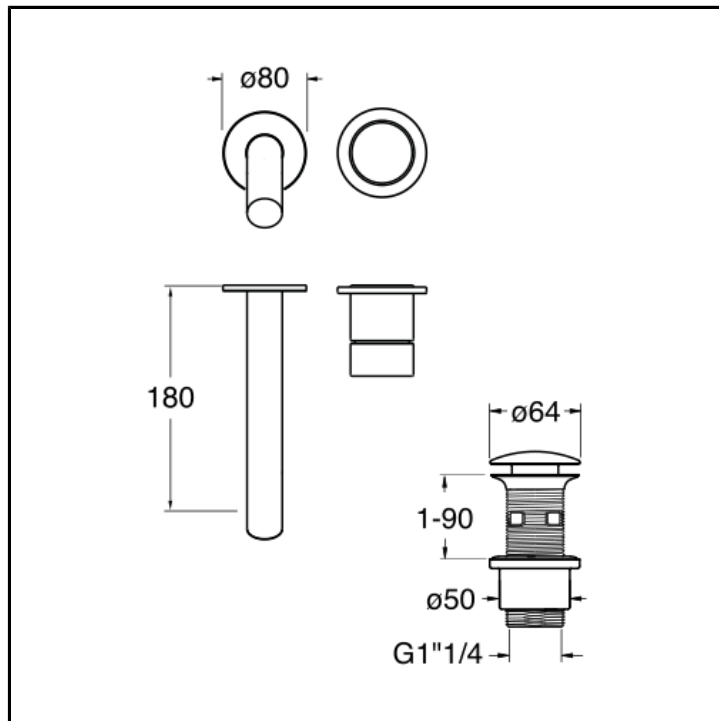

Set da esterno miscelatore monocomando lavabo REGULAR per CRICS200 (comando destro) - CRICS201 (comando sinistro) con scarico Up&Down da 1"1/4

FINITURE

 Inox AISI spazzolato

CARATTERISTICHE (LATO NOME MODELLO)

- Regular

COMANDO

- Monocomando

INSTALLAZIONE

- Parete

TIPOLOGIA

- Rubinetteria lavabo

AMBIENTE