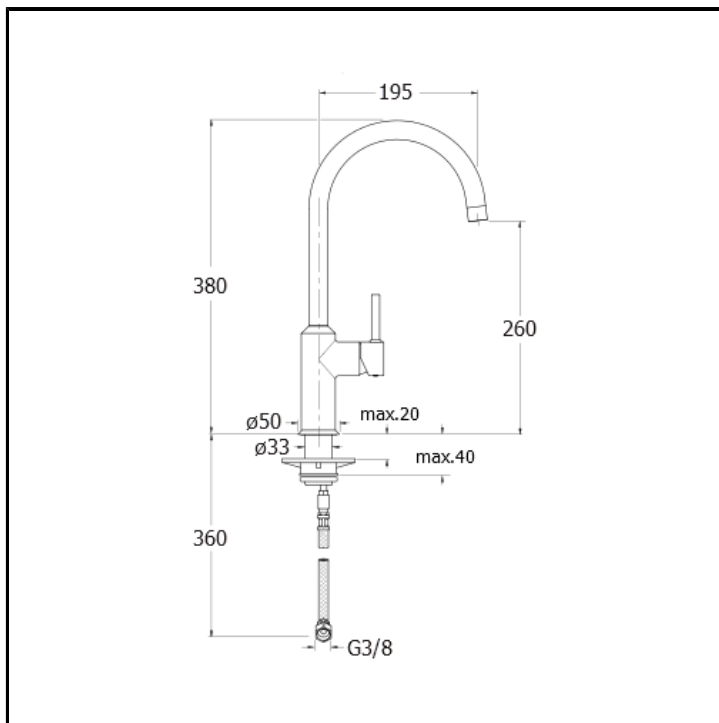

# CRIKT508

Miscelatore monocomando con leva laterale destra per cucina