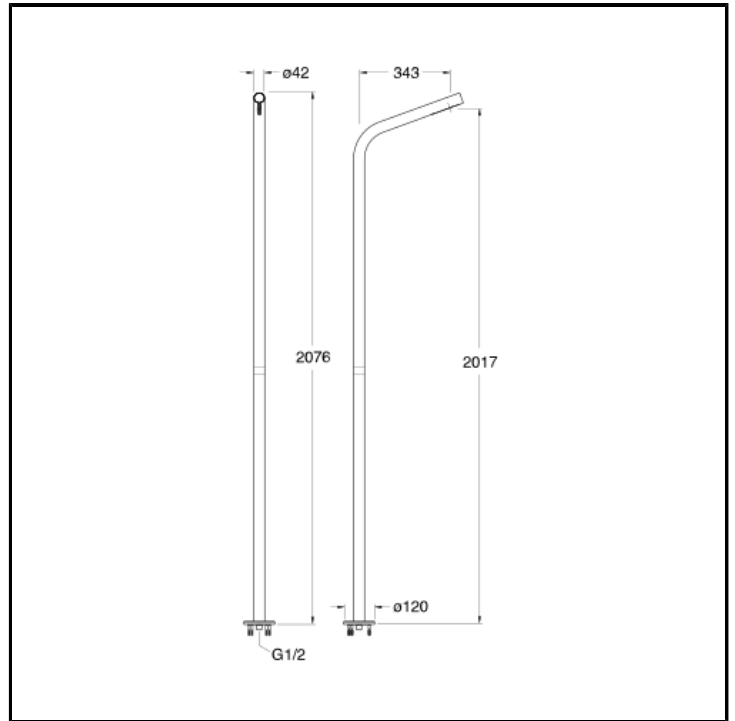

Colonna doccia a pavimento monoacqua con sistema di fissaggio e alimentazione a terra. Da abbinare a miscelatore

FINITURE

 Inox AISI spazzolato

COMANDO

- Monoacqua

INSTALLAZIONE

- Pavimento

TIPOLOGIA