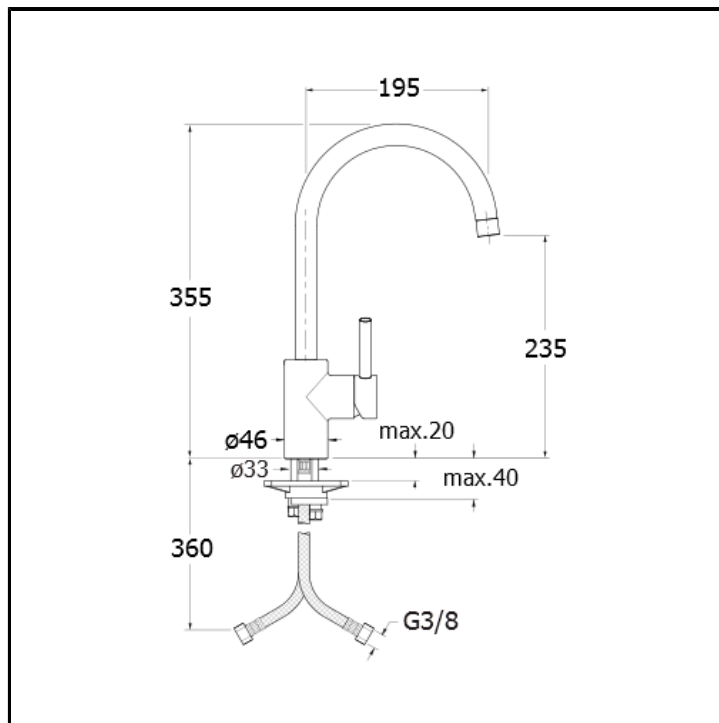

Miscelatore monocomando con leva laterale destra per cucina

FINITURE

 Cromo

CERTIFICATI

ACS

CARATTERISTICHE DA TECNOLOGIE

- Aeratore
- Aeratore smart clean
- Easy opening

COMANDO