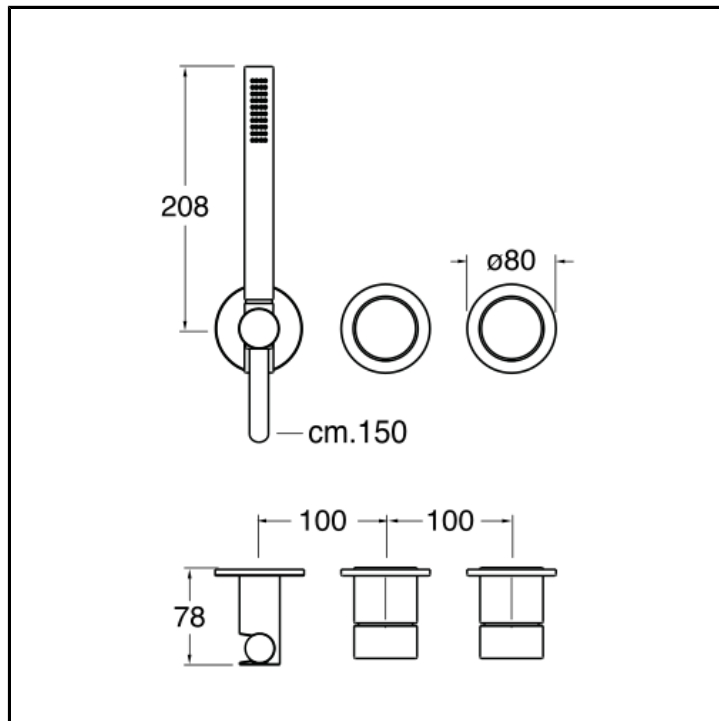

Set da esterno per miscelatore monocomando doccia/vasca CRICS100 (comando destro) - CRICS101 (comando sinistro) con deviatore 2 uscite, doccetta anticalcare, flessibile LONG LIFE

FINITURE

 Inox AISI spazzolato

CARATTERISTICHE

- Rubinetteria doccia/vasca

COMANDO

- Monocomando

INSTALLAZIONE

- Parete

TIPOLOGIA

- Rubinetteria vasca