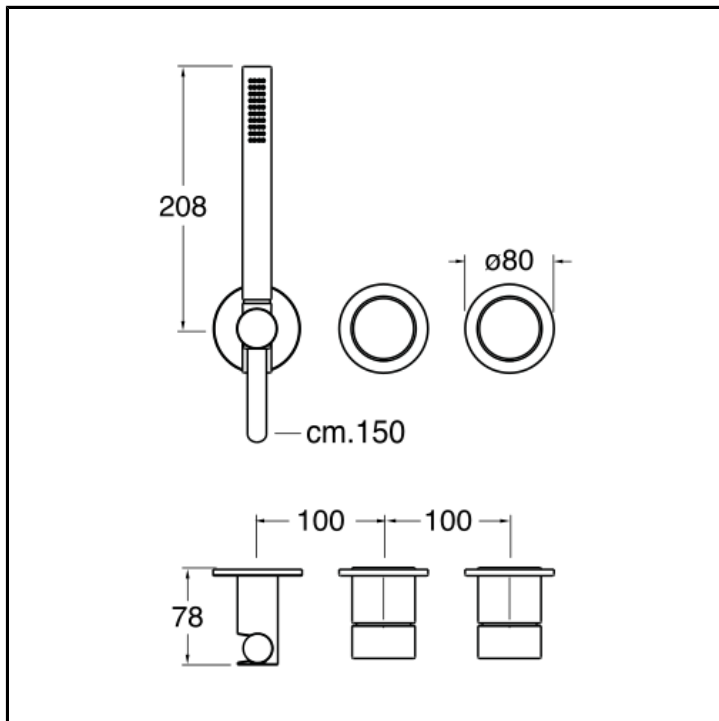

Set da esterno per miscelatore monocomando doccia/vasca CRICS100 (comando destro) - CRICS101 (comando sinistro) con deviatore 3 uscite, doccetta anticalcare, flessibile LONG LIFE

## CARATTERISTICHE

- Rubinetteria doccia/vasca