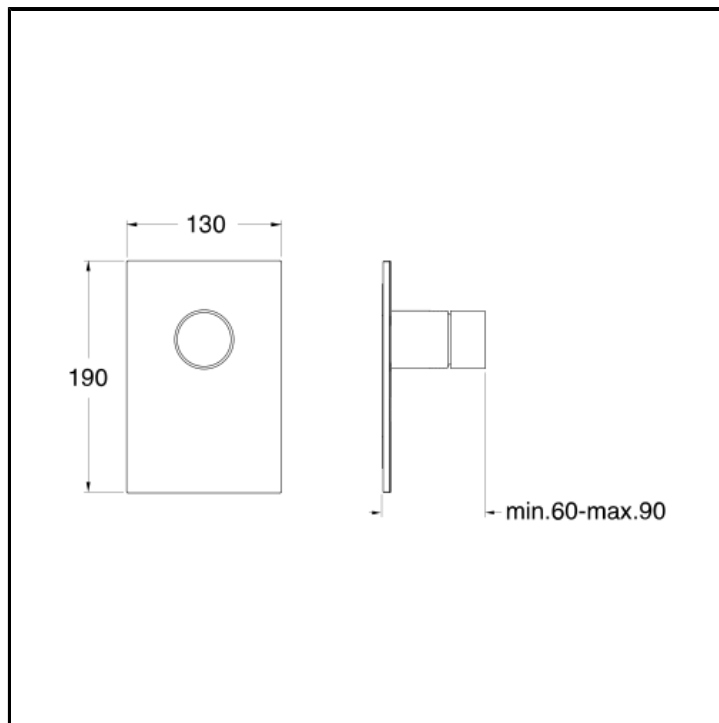

Set da esterno per miscelatore monocomando doccia CRICS535

FINITURE

 Inox AISI spazzolato

COMANDO

- Monocomando

INSTALLAZIONE

- Parete

TIPOLOGIA