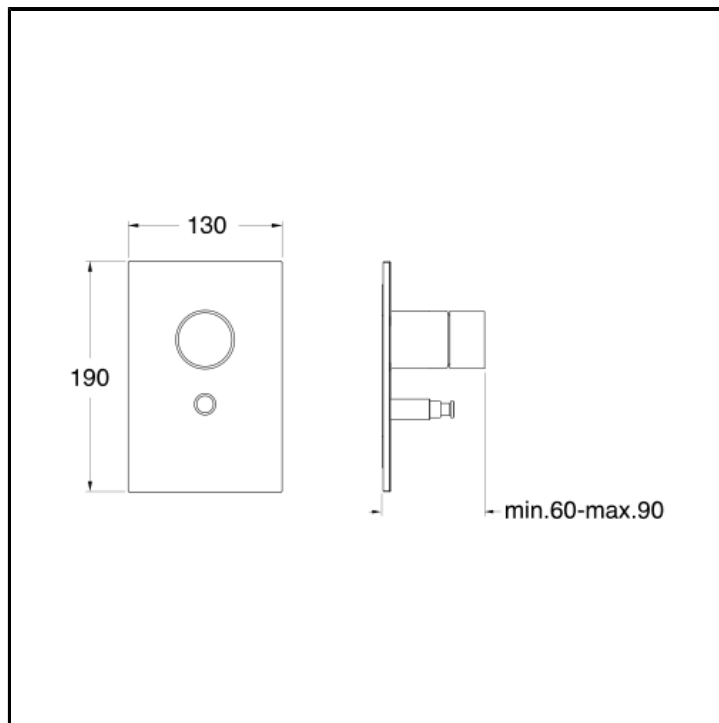

Set da esterno per miscelatore monocomando doccia/vasca CRICS535 con deviatore 2 uscite

FINITURE

 Inox AISI spazzolato

CARATTERISTICHE

- Rubinetteria doccia/vasca

COMANDO

- Monocomando

INSTALLAZIONE