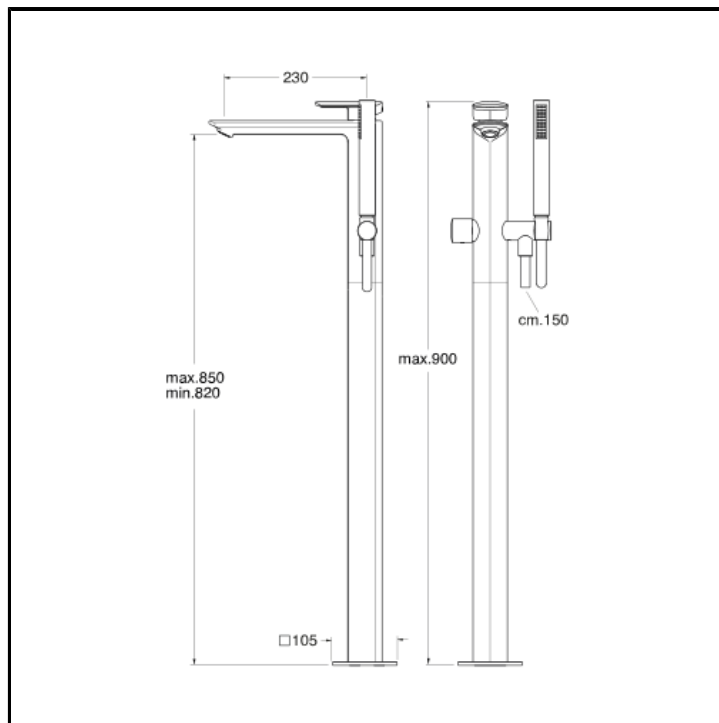

Set da esterno per miscelatore monocomando vasca a pavimento CRICS290 con flessibile LONG LIFE e doccetta anticalcare con miscelazione indipendente