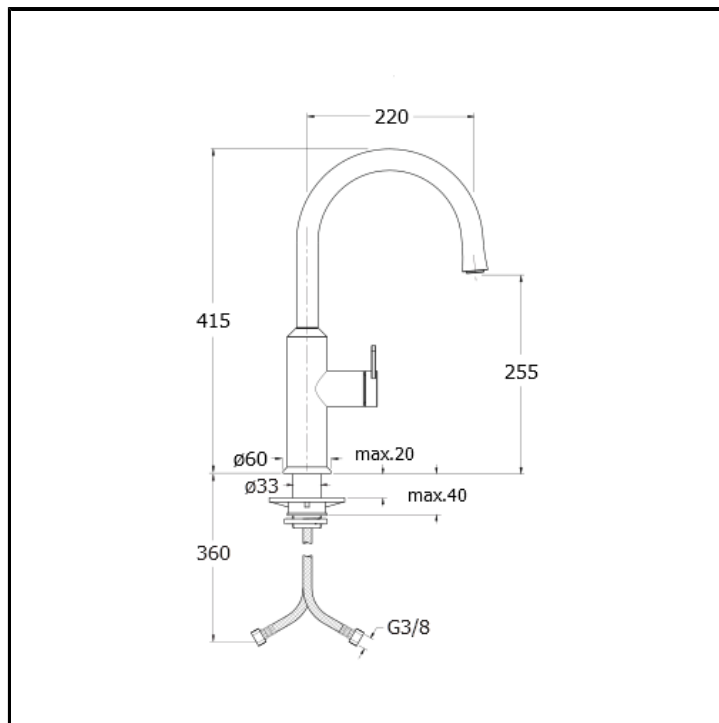

Miscelatore monocomando con leva laterale destra per cucina

FINITURE

-  Bianco opaco (RAL 9016)
-  Cromo
-  Cromo nero lucido
-  Metallic lucido
-  Nero opaco (RAL 9005)
-  Oro rosa lucido PVD

CERTIFICATI