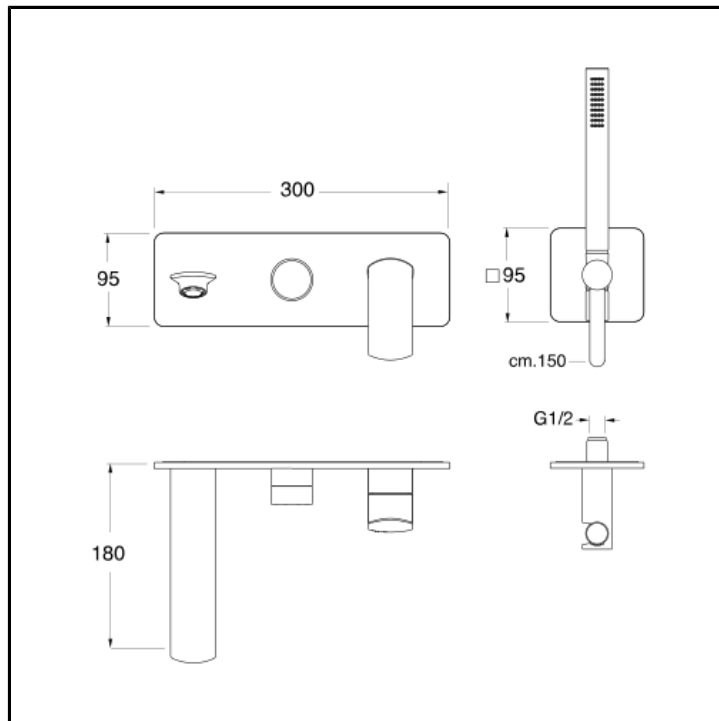

Set da esterno per miscelatore monocomando doccia/vasca CRICS100 (comando destro) con deviatore 2 uscite, doccetta anticalcare in ottone, flessibile LONG LIFE e piastra in metallo

FINITURE

 Bianco opaco (RAL 9016)	 Cromo
 Cromo nero lucido	 Cromo nero spazzolato
 Metallic lucido	 Metallic spazzolato
 Nero opaco (RAL 9005)	 Oro rosa lucido PVD
 Oro rosa spazzolato PVD	

CARATTERISTICHE

- Rubinetteria doccia/vasca

COMANDO

- Monocomando

INSTALLAZIONE

- Parete

TIPOLOGIA

- Rubinetteria vasca