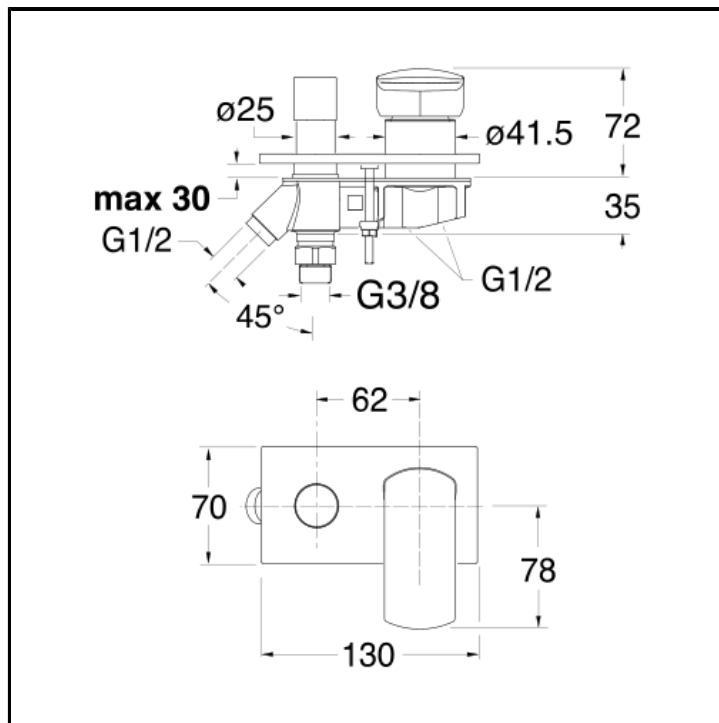

CRIPF129

■ CRISTINA
RUBINETTERIE

Miscelatore monocomando per bordo vasca con deviatore 2 uscite e piastra in metallo

FINITURE

	Cromo		Cromo nero lucido
	Cromo nero spazzolato		Metallic lucido
	Metallic spazzolato		Oro rosa lucido PVD
	Oro rosa spazzolato PVD		