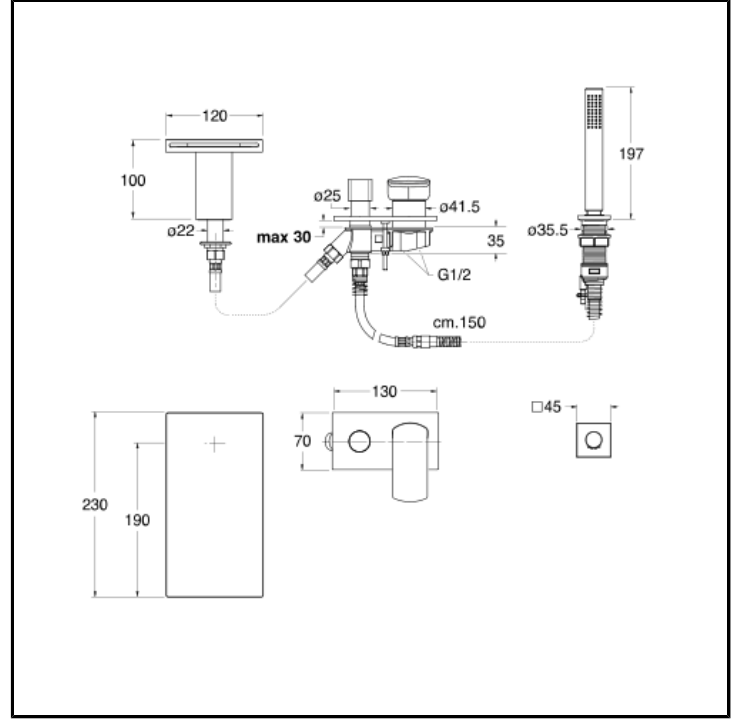

# CRIPF181

Miscelatore monocomando per bordo vasca 4 fori con deviatore, bocca erogazione, doccia anticalcare estraibile, FOLLOW ME e piastra in metallo-  
Erogazione libera

## INSTALLAZIONE

- Bordo vasca