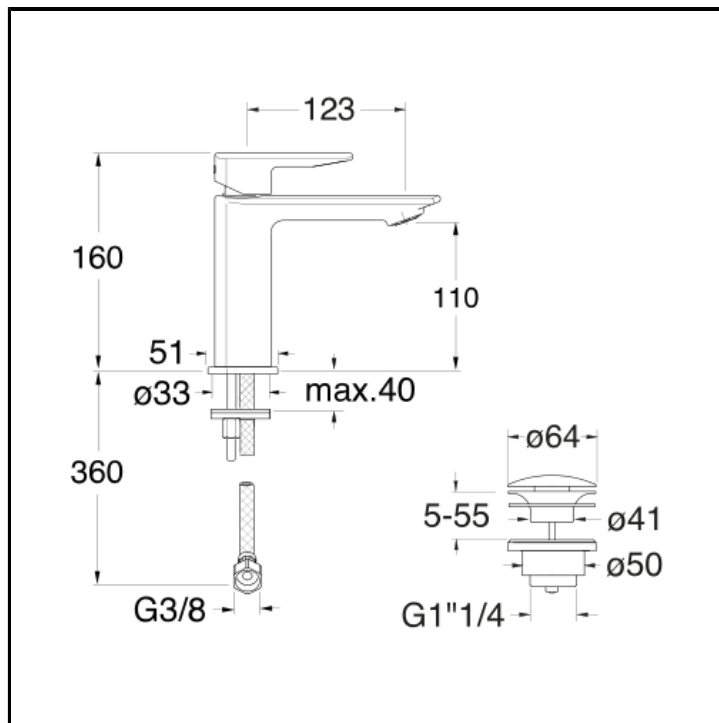

Miscelatore monocomando REGULAR per lavabo con scarico Up&Down da 1"1/4

FINITURE

 Bianco opaco (RAL 9016)	 Cromo
 Cromo nero lucido	 Cromo nero spazzolato
 Metallic lucido	 Metallic spazzolato
 Nero opaco (RAL 9005)	 Oro rosa lucido PVD
 Oro rosa spazzolato PVD	

CARATTERISTICHE (LATO NOME MODELLO)

- Regular

COMANDO

- Monocomando

INSTALLAZIONE

- Piano

TIPOLOGIA

- Rubinetteria lavabo