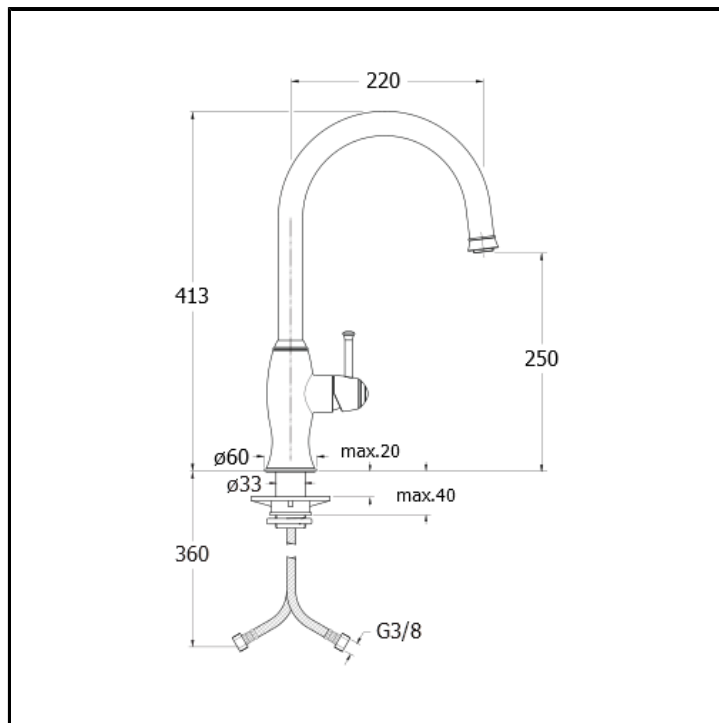

Miscelatore monocomando con leva laterale destra per cucina

FINITURE

-  Cromo
-  Cromo nero lucido
-  Cromo nero spazzolato
-  Metallic lucido
-  Metallic spazzolato
-  Oro giallo
-  Oro rosa lucido PVD
-  Oro rosa spazzolato PVD
-  Ottone antico spazzolato