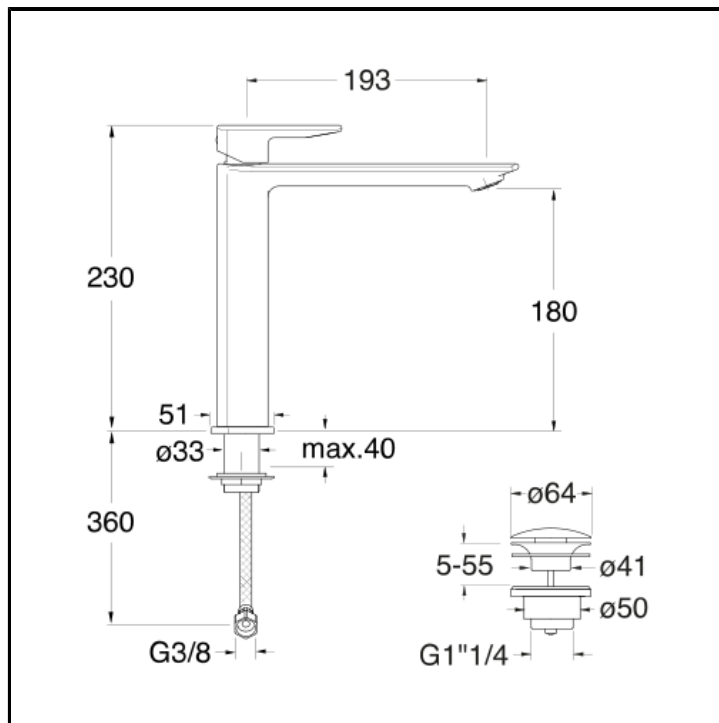

Miscelatore monocomando MEDIUM per lavabo con scarico Up&Down da 1"1/4

FINITURE

-  Bianco opaco (RAL 9016)
-  Cromo
-  Cromo nero lucido
-  Cromo nero spazzolato
-  Metallic lucido
-  Metallic spazzolato
-  Nero opaco (RAL 9005)
-  Oro rosa lucido PVD
-  Oro rosa spazzolato PVD

CARATTERISTICHE (LATO NOME MODELLO)

- Medium

COMANDO

- Monocomando

INSTALLAZIONE

- Piano

TIPOLOGIA

- Rubinetteria lavabo