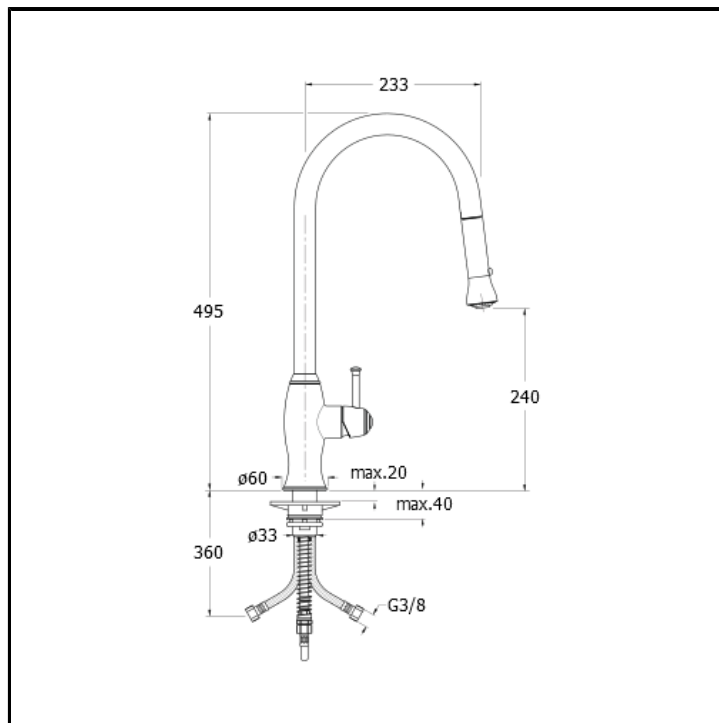

# CRIKA530

CRISTINA  
RUBINETTERIE

Miscelatore monocomando per cucina con leva laterale destra e doccetta estraibile

## CARATTERISTICHE

- Doccetta estraibile