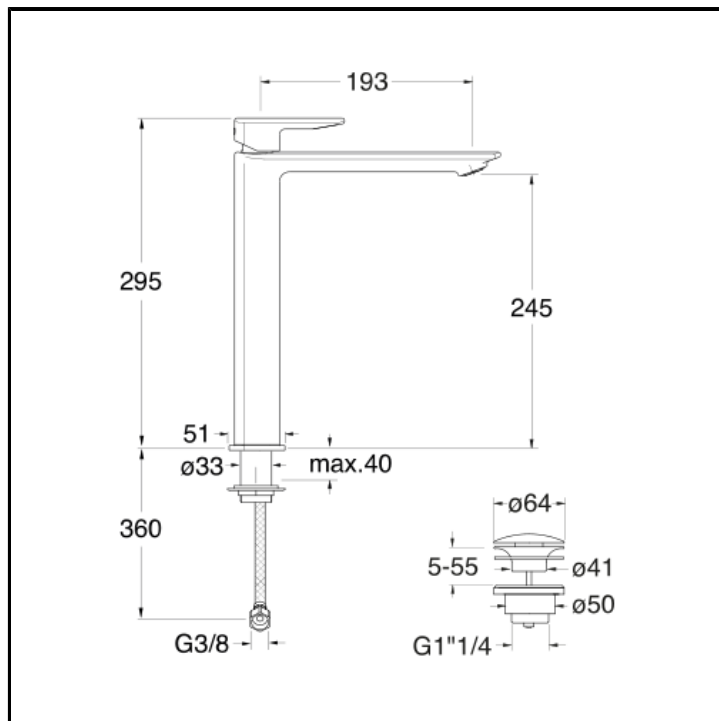

Miscelatore monocomando TALL per lavabo con scarico Up&Down da 1"1/4

FINITURE

- Bianco opaco (RAL 9016)
- Cromo
- Cromo nero lucido
- Cromo nero spazzolato
- Metallic lucido
- Metallic spazzolato
- Nero opaco (RAL 9005)
- Oro rosa lucido PVD
- Oro rosa spazzolato PVD

CARATTERISTICHE (LATO NOME MODELLO)

- Tall

COMANDO

- Monocomando

INSTALLAZIONE

- Piano

TIPOLOGIA

- Rubinetteria lavabo