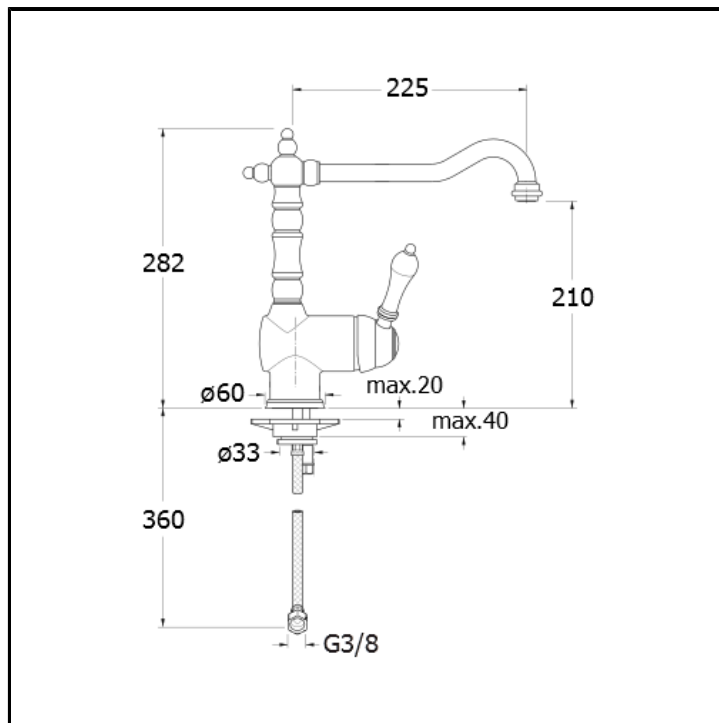

CRIKA569

Miscelatore monocomando con leva laterale destra per cucina

FINITURE

-  Cromo
-  Metallic lucido
-  Metallic spazzolato
-  Oro rosa lucido PVD
-  Oro rosa spazzolato PVD
-  Ottone antico spazzolato