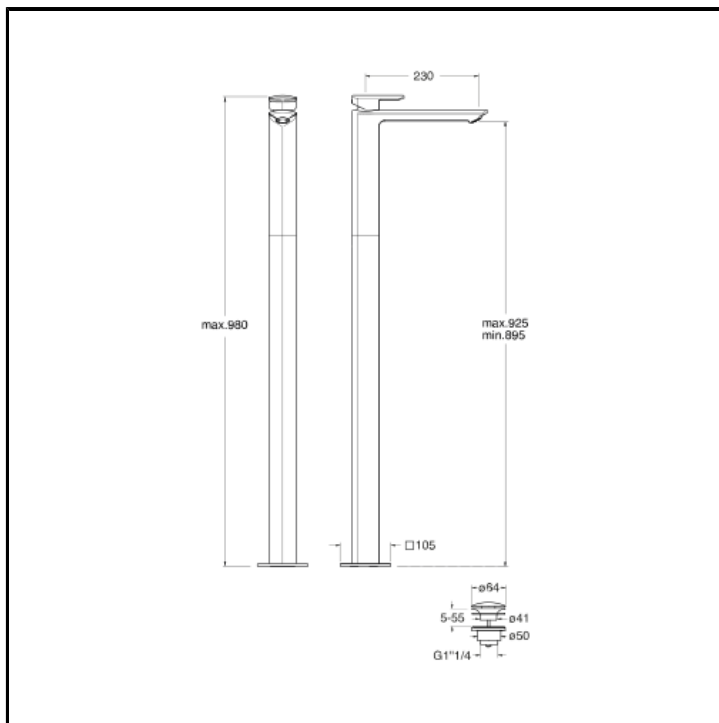

CRIPF290

Set da esterno per miscelatore monocomando lavabo a pavimento CRICS290 con scarico Up&Down da 1"1/4

FINITURE

 Bianco opaco (RAL 9016)	 Cromo
 Cromo nero lucido	 Cromo nero spazzolato
 Metallic lucido	 Metallic spazzolato
 Nero opaco (RAL 9005)	 Oro rosa lucido PVD
 Oro rosa spazzolato PVD	