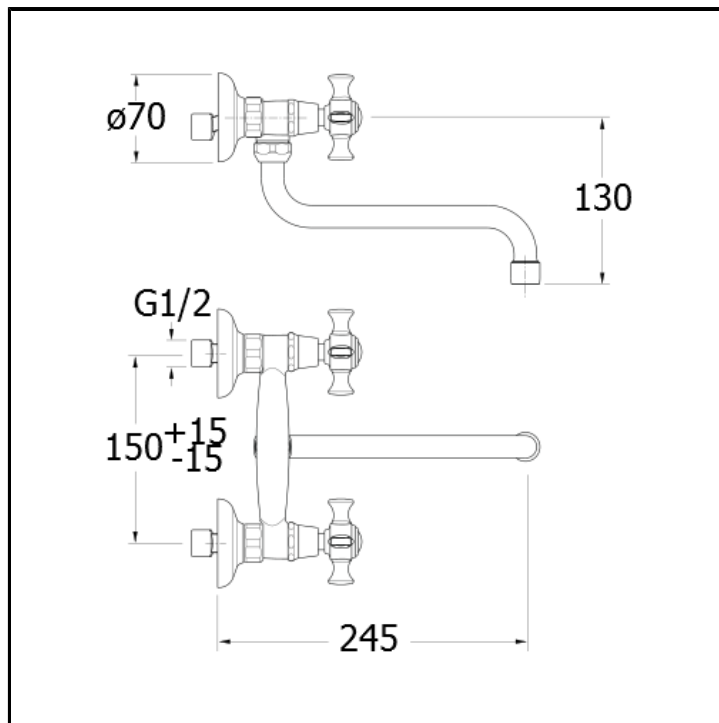

# CRIKC400

■ CRISTINA  
RUBINETTERIE

Miscelatore bicomando per cucina a muro