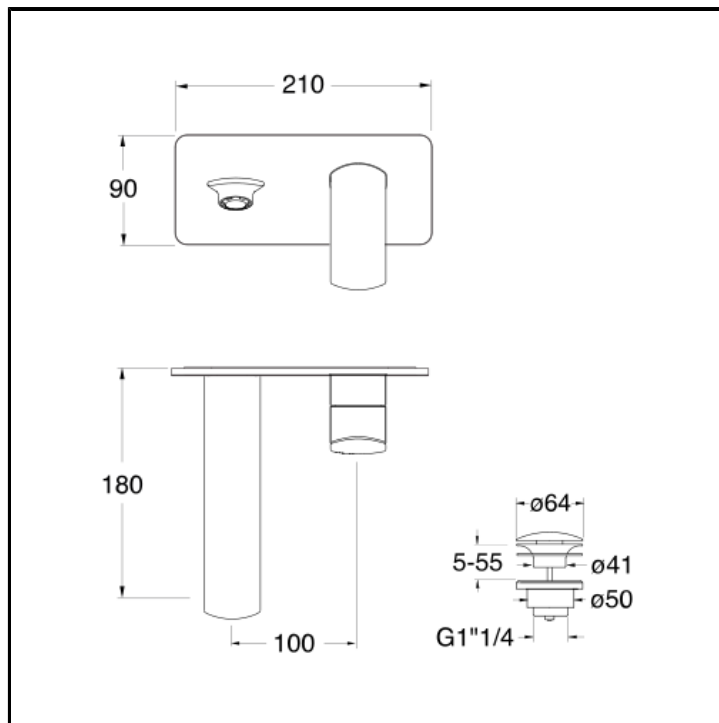

Set da esterno miscelatore monocomando lavabo REGULAR per CRICS200 (comando destro) con scarico Up&Down da 1"1/4 e piastra in metallo

FINITURE

-  Bianco opaco (RAL 9016)
-  Cromo
-  Cromo nero lucido
-  Cromo nero spazzolato
-  Metallic lucido
-  Metallic spazzolato
-  Nero opaco (RAL 9005)
-  Oro rosa lucido PVD
-  Oro rosa spazzolato PVD

CARATTERISTICHE (LATO NOME MODELLO)

- Regular

COMANDO

- Monocomando

INSTALLAZIONE

- Parete

TIPOLOGIA

- Rubinetteria lavabo