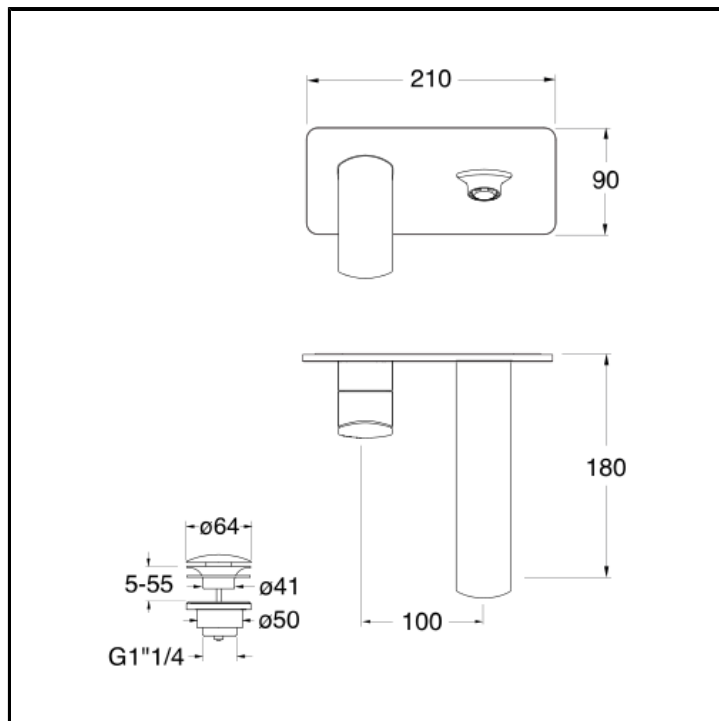

Set da esterno miscelatore monocomando lavabo REGULAR per CRICS201 (comando sinistro) con scarico Up&Down da 1"1/4 e piastra in metallo

FINITURE

 Bianco opaco (RAL 9016)	 Cromo
 Cromo nero lucido	 Cromo nero spazzolato
 Metallic lucido	 Metallic spazzolato
 Nero opaco (RAL 9005)	 Oro rosa lucido PVD
 Oro rosa spazzolato PVD	

CARATTERISTICHE (LATO NOME MODELLO)

- Regular

COMANDO

- Monocomando

INSTALLAZIONE

- Parete

TIPOLOGIA

- Rubinetteria lavabo