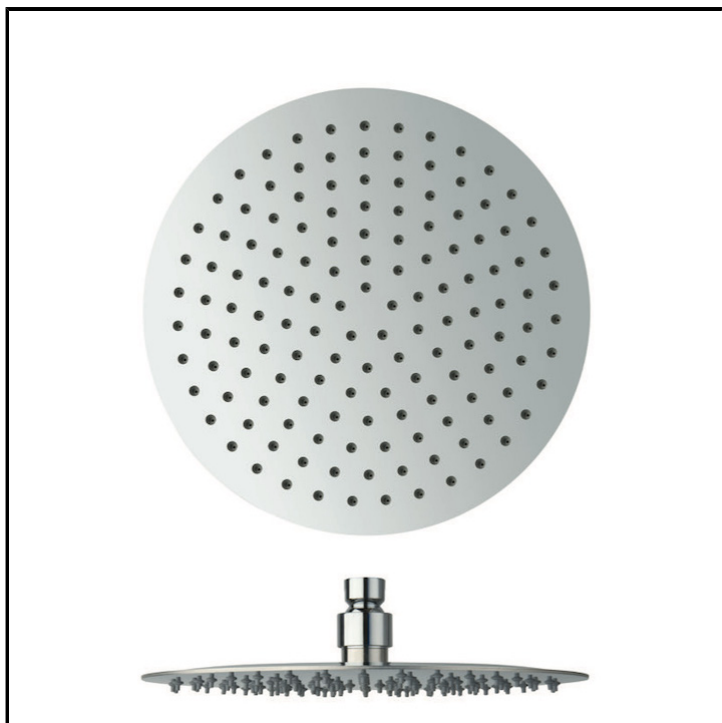

CRIPD049

Soffione anticalcaretricolore Verde SANDWICH SPECIAL*** Ø350 mm. Da completarsi con braccio doccia

FINITURE

Cromo

TIPOLOGIA

- Soffione anticalcare

AMBIENTE

- Bagno