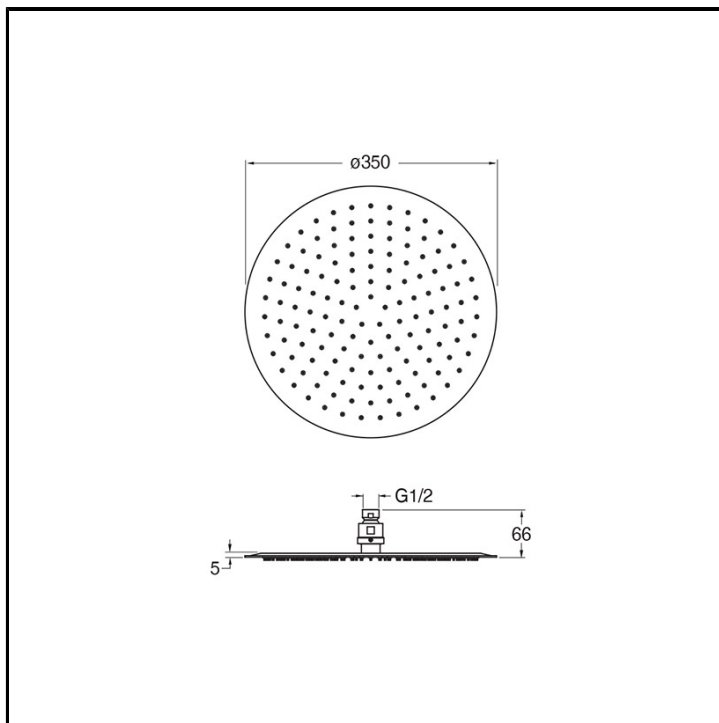

CRIPD049

Soffione anticalcaretricolore Verde SANDWICH SPECIAL*** Ø350 mm. Da completarsi con braccio doccia

FINITURE

Cromo

TIPOLOGIA

- Soffione anticalcare

AMBIENTE

- Bagno