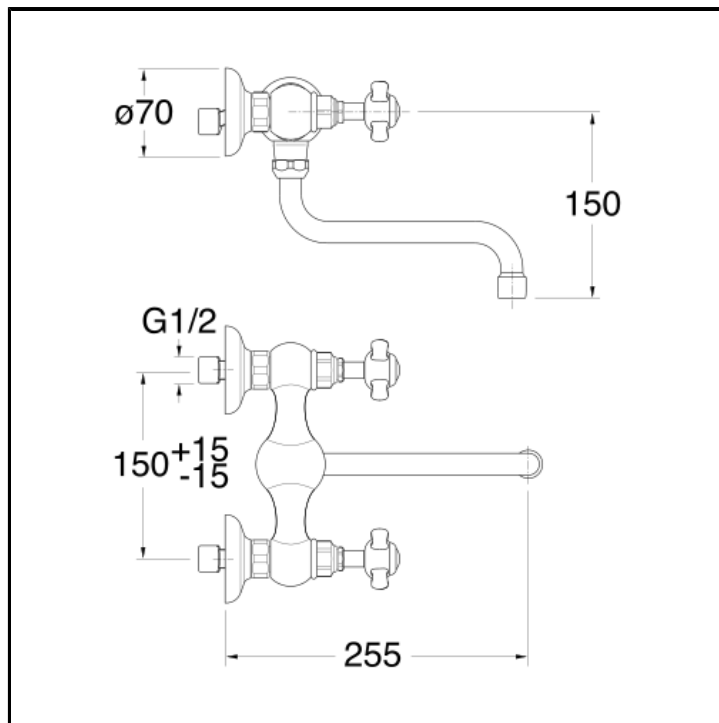

CRIKL400

Miscelatore bicomando per cucina a muro

FINITURE

CERTIFICATI

ACS

CARATTERISTICHE DA TECNOLOGIE

- Aeratore

COMANDO