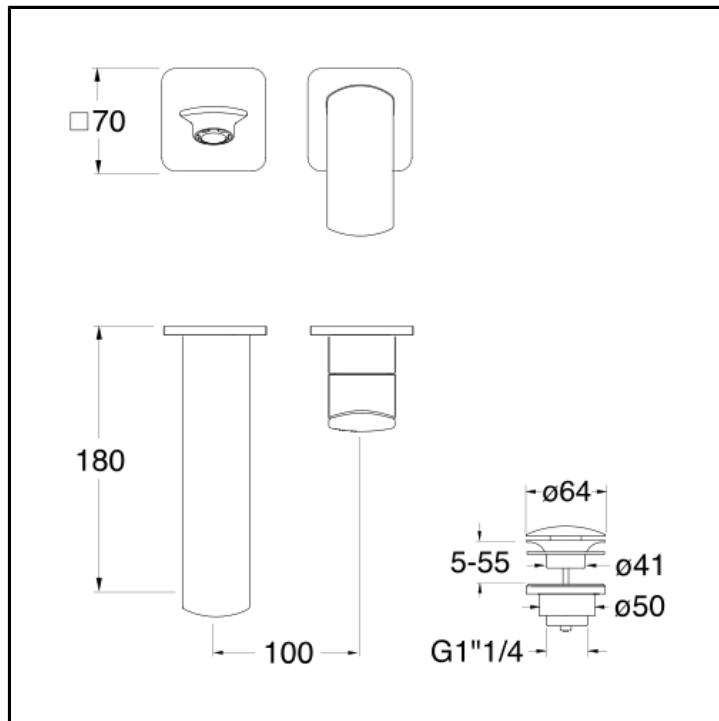

Set da esterno miscelatore monocomando lavabo REGULAR per CRICS200 (comando destro) - CRICS201 (comando sinistro) con scarico Up&Down da 1"1/4 e piastra in metallo

FINITURE

- Bianco opaco (RAL 9016)
- Cromo
- Cromo nero lucido
- Cromo nero spazzolato
- Metallic lucido
- Metallic spazzolato
- Nero opaco (RAL 9005)
- Oro rosa lucido PVD
- Oro rosa spazzolato PVD

CARATTERISTICHE (LATO NOME MODELLO)

- Large

COMANDO

- Monocomando

INSTALLAZIONE

- Parete

TIPOLOGIA

- Rubinetteria lavabo