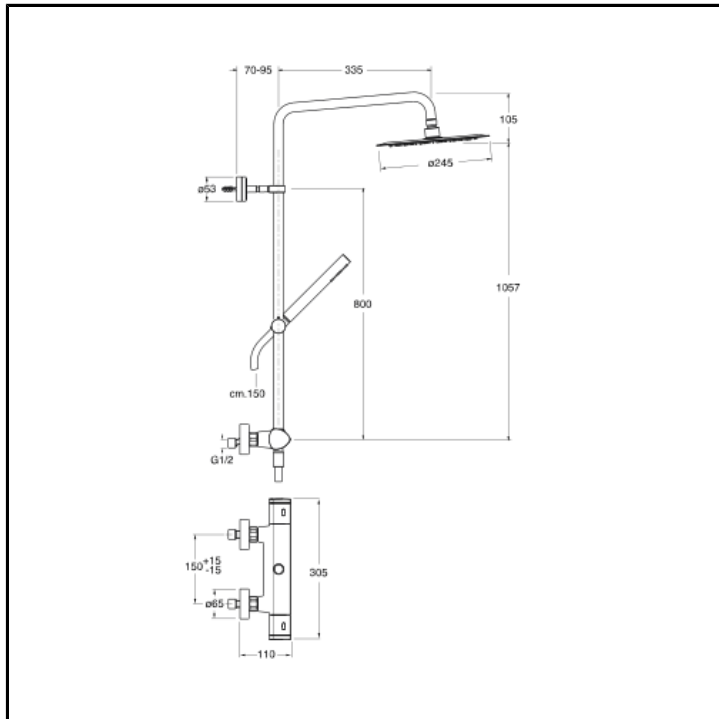

# CRIPF486

Miscelatore termostatico "corpo freddo" per doccia esterno con colonna girevole, soffione SANDWICH SPECIAL  $\varnothing$  25 cm, doccetta anticalcare con supporto scorrevole e flessibile LONG LIFE