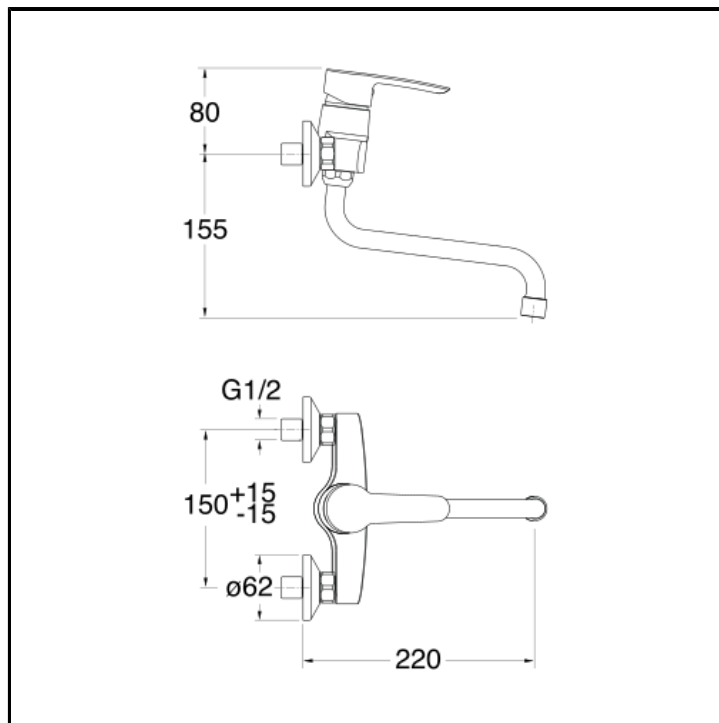

CRIGN400

■ CRISTINA
RUBINETTERIE

Miscelatore monocomando con leva frontale per cucina a muro

FINITURE

- Bianco
- Cromo
- Sfumato

CERTIFICATI

ACS

CARATTERISTICHE DA TECNOLOGIE