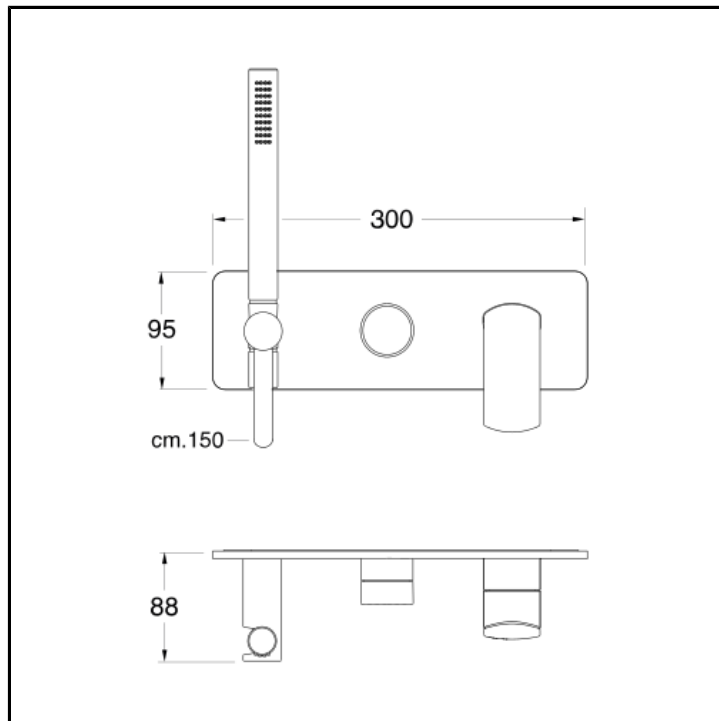

Set da esterno per miscelatore monocomando doccia/vasca CRICS100 (comando destro) con deviatore 2 uscite, doccetta anticalcare in ottone, flessibile LONG LIFE e piastra in metallo