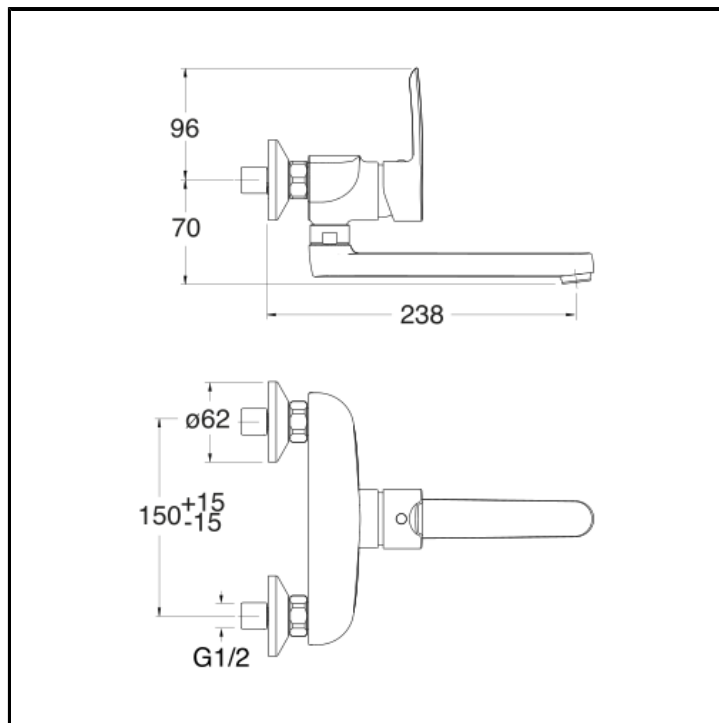

CRIGN405

Miscelatore monocomando con leva frontale per cucina a muro

FINITURE

Bianco

Cromo

Sfumato

CERTIFICATI

ACS