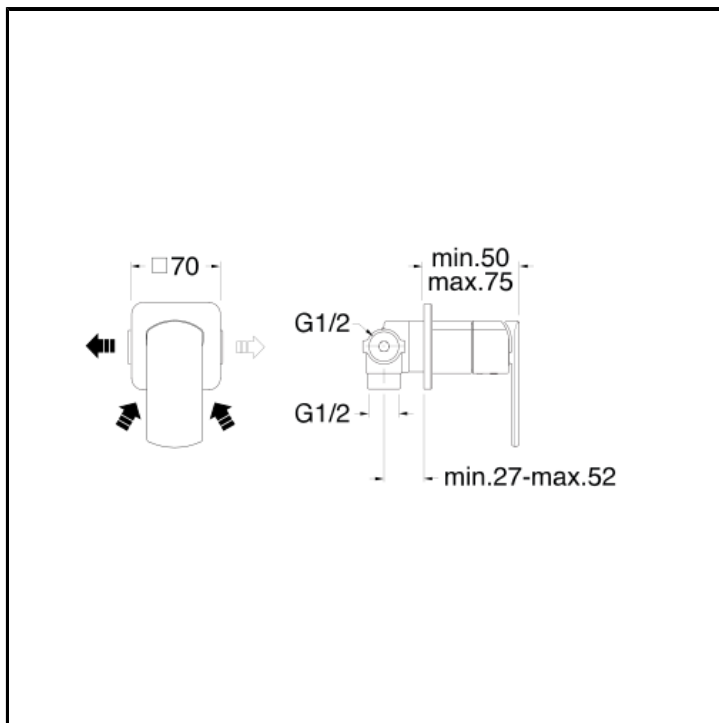

# CRIPF638

Set completo per miscelatore monocomando doccia da incasso con piastra in metallo