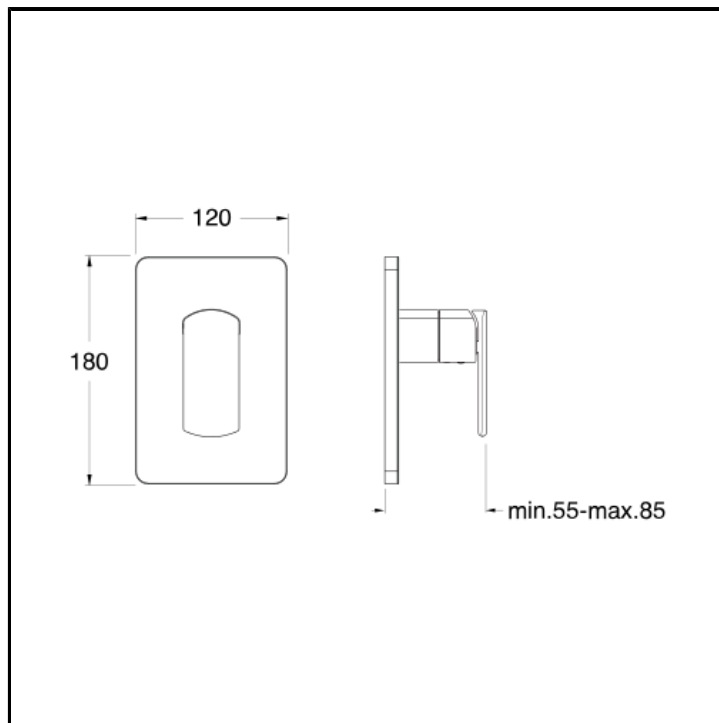

Set da esterno per miscelatore monocomando doccia CRICS535 con piastra in metallo

FINITURE

-  Bianco opaco (RAL 9016)
-  Cromo
-  Cromo nero lucido
-  Cromo nero spazzolato
-  Metallic lucido
-  Metallic spazzolato
-  Nero opaco (RAL 9005)
-  Oro rosa lucido PVD
-  Oro rosa spazzolato PVD