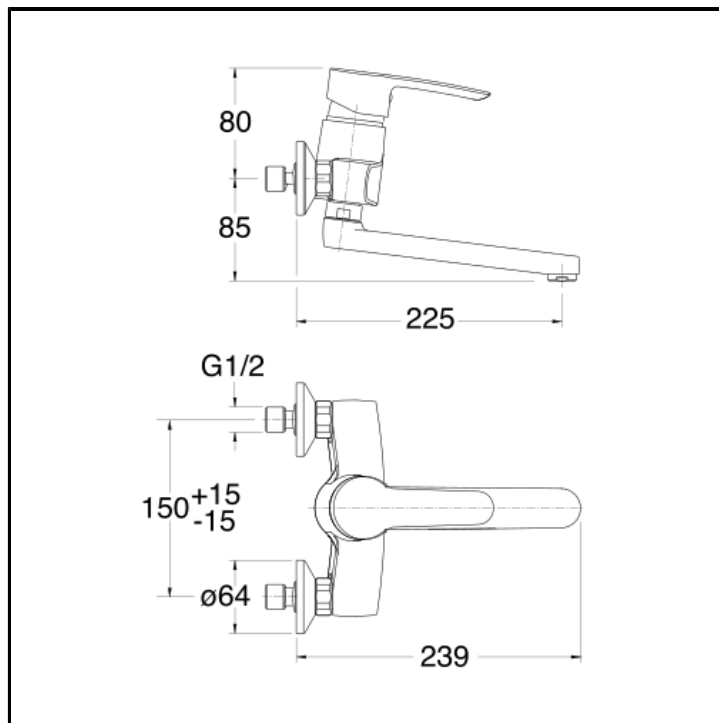

CRIGN406

Miscelatore monocomando con leva frontale per cucina a muro

FINITURE

-  Bianco
-  Cromo
-  Sfumato

CERTIFICATI

ACS

CARATTERISTICHE DA TECNOLOGIE

- Aeratore
- Aeratore a risparmio idrico
- Aeratore smart clean