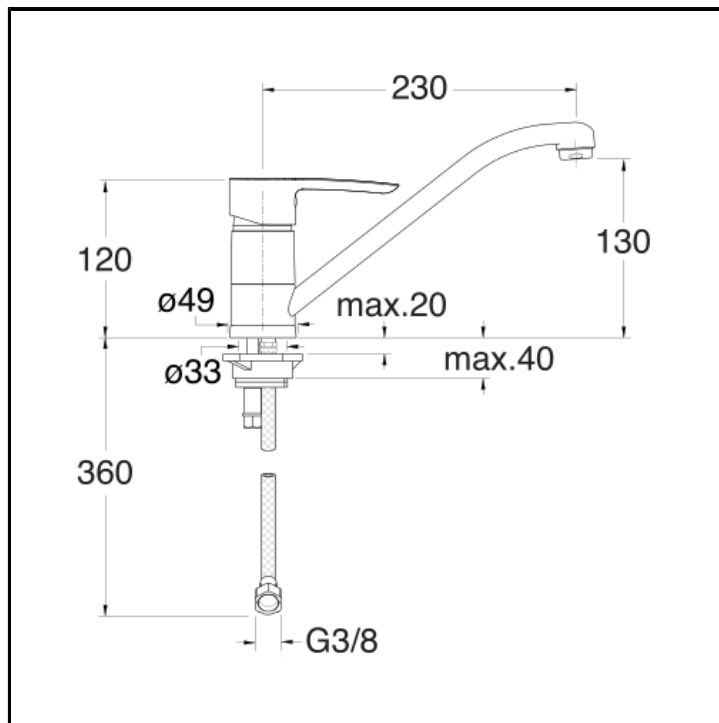

# CRIGN521

Miscelatore monocomando con leva frontale per cucina