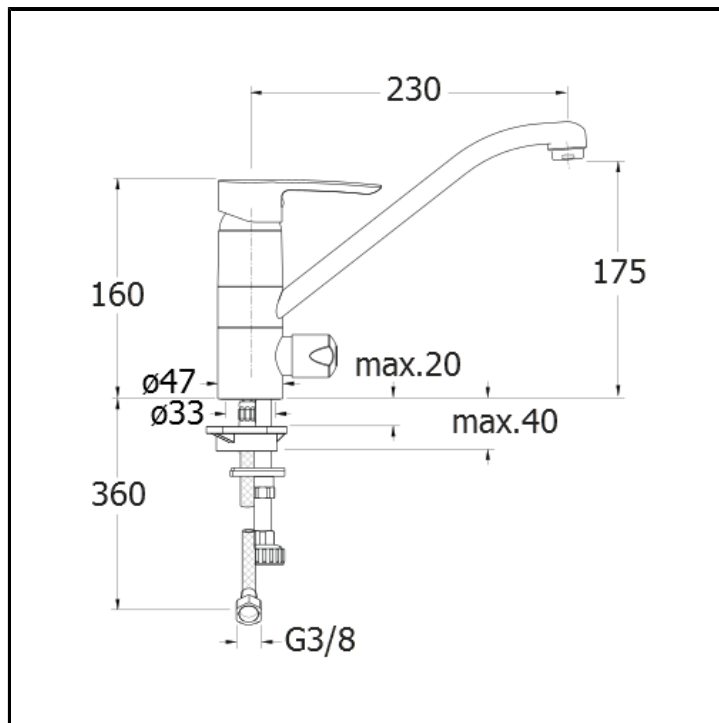

CRIGN540

Miscelatore monocomando per cucina con leva frontale e comando per lavastoviglie

FINITURE

Cromo

CERTIFICATI

ACS

CARATTERISTICHE DA TECNOLOGIE

- Aeratore
- Aeratore a risparmio idrico
- Aeratore smart clean