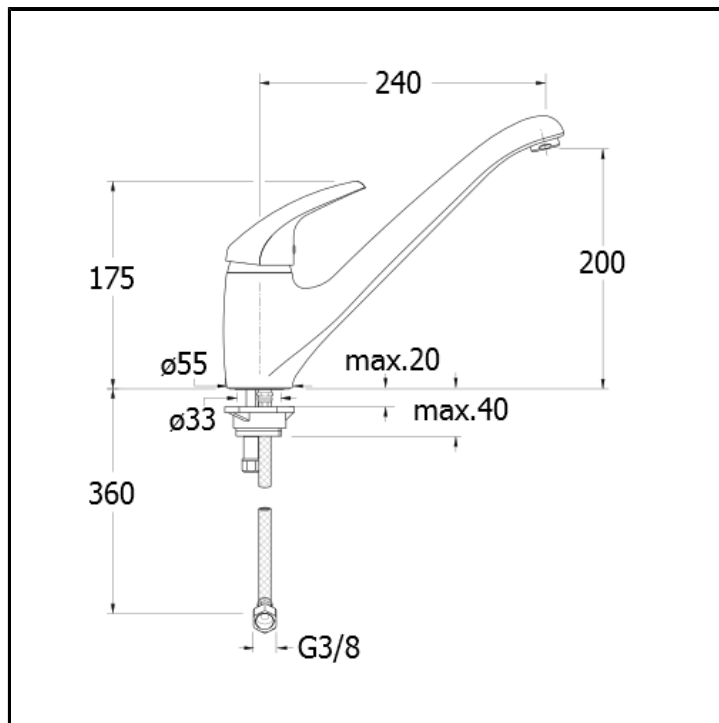

CRIK0521

Miscelatore monocomando con leva frontale per cucina

FINITURE

Cromo

CERTIFICATI

ACS

CARATTERISTICHE DA TECNOLOGIE

- Aeratore
- Aeratore a risparmio idrico
- Aeratore smart clean