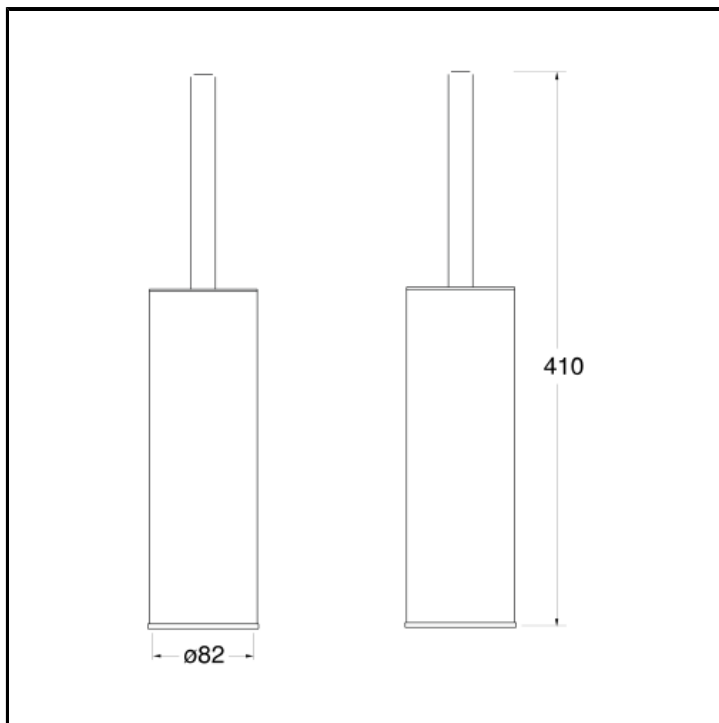

Porta scopino a pavimento

FINITURE

 Bianco opaco (RAL 9016)	 Cromo
 Cromo nero lucido	 Cromo nero spazzolato
 Gold brass lucido PVD	 Gold Brass Spazzolato PVD
 Metallic lucido	 Metallic spazzolato
 Nero opaco (RAL 9005)	 Oro giallo
 Oro rosa lucido PVD	 Oro rosa spazzolato PVD
 Ottone antico spazzolato	