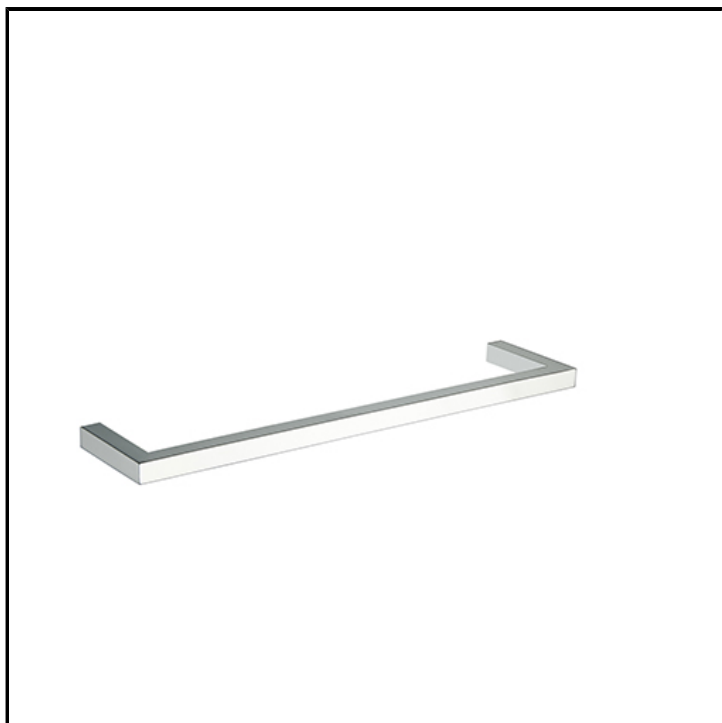

Portasalvietta interasse 30 cm - quadro

FINITURE

-  Bianco opaco (RAL 9016)
-  Cromo
-  Cromo nero lucido
-  Cromo nero spazzolato
-  Metallic lucido
-  Metallic spazzolato
-  Nero opaco (RAL 9005)
-  Oro giallo
-  Oro rosa lucido PVD
-  Oro rosa spazzolato PVD
-  Ottone antico spazzolato

CARATTERISTICHE

- Porta salvietta

INSTALLAZIONE

- Parete

TIPOLOGIA

- Accessori bagno

AMBIENTE

- Bagno