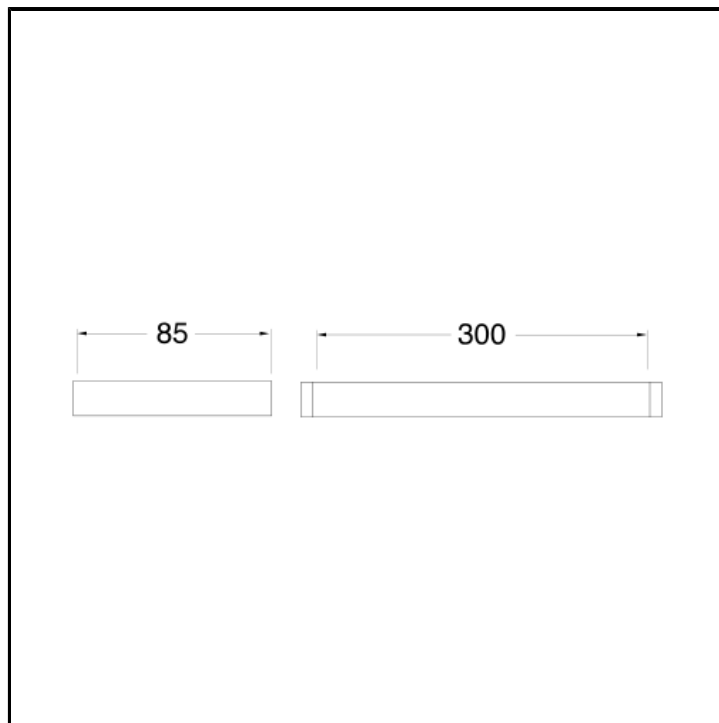

Portasalvietta interasse 30 cm - quadro

FINITURE

-  Bianco opaco (RAL 9016)
-  Cromo
-  Cromo nero lucido
-  Cromo nero spazzolato
-  Metallic lucido
-  Metallic spazzolato
-  Nero opaco (RAL 9005)
-  Oro giallo
-  Oro rosa lucido PVD
-  Oro rosa spazzolato PVD
-  Ottone antico spazzolato

CARATTERISTICHE

- Porta salvietta

INSTALLAZIONE

- Parete

TIPOLOGIA

- Accessori bagno

AMBIENTE

- Bagno