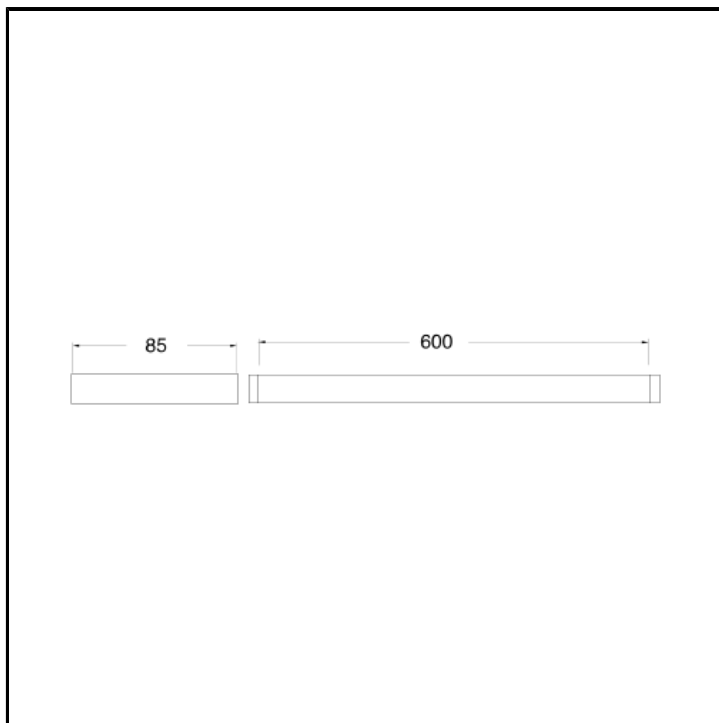

Portasalvietta interasse 60 cm - quadro

FINITURE

-  Bianco opaco (RAL 9016)
-  Cromo
-  Cromo nero lucido
-  Cromo nero spazzolato
-  Metallic lucido
-  Metallic spazzolato
-  Nero opaco (RAL 9005)
-  Oro giallo
-  Oro rosa lucido PVD
-  Oro rosa spazzolato PVD
-  Ottone antico spazzolato

CARATTERISTICHE

- Porta salvietta

INSTALLAZIONE

- Parete

TIPOLOGIA

- Accessori bagno

AMBIENTE

- Bagno