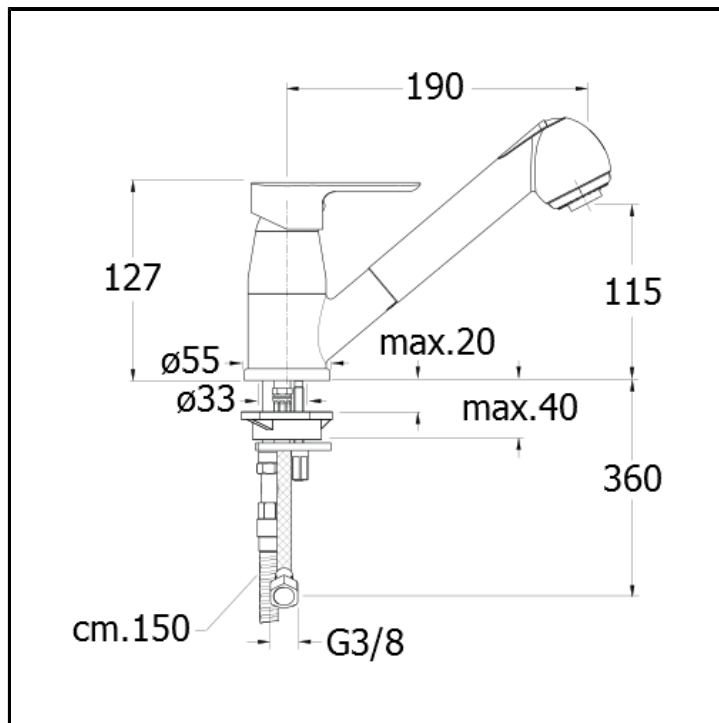

CRIKR530

■ CRISTINA
RUBINETTERIE

Miscelatore monocomando per cucina con leva frontale e doccetta estraibile

FINITURE

Cromo

CERTIFICATI

CARATTERISTICHE

- Doccetta estraibile