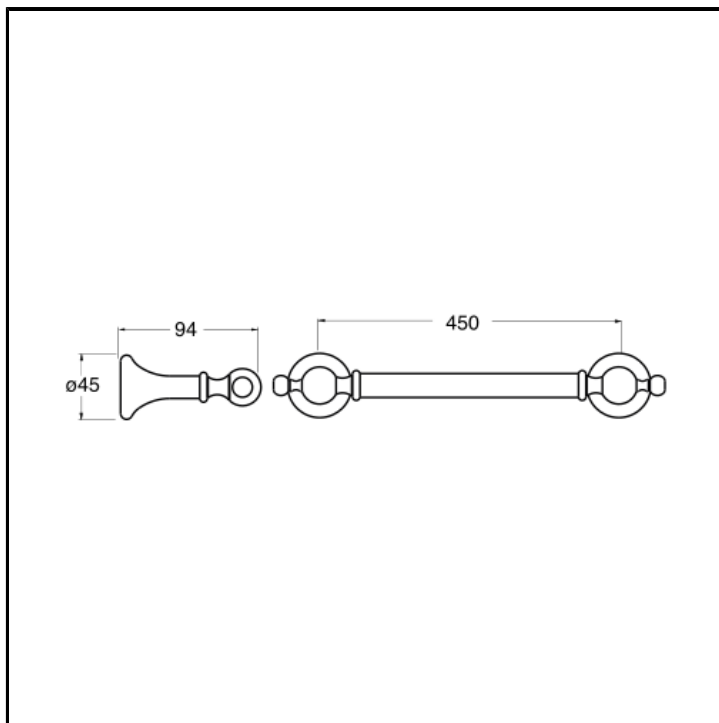

Portasalvietta interasse 45 cm