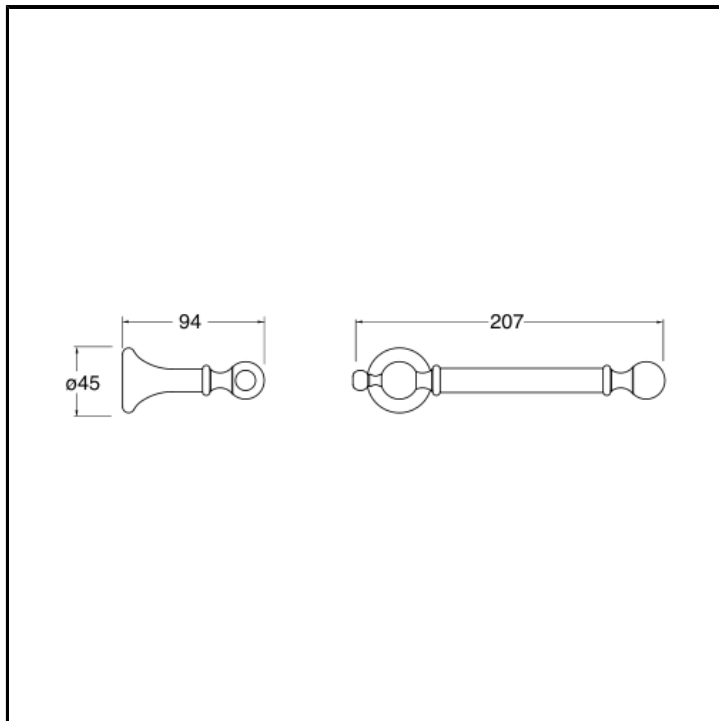

Porta rotolo

FINITURE

 Bianco opaco (RAL 9016)	 Cromo
 Cromo nero spazzolato	 Metallic spazzolato
 Nero opaco (RAL 9005)	 Oro giallo
 Oro rosa spazzolato PVD	 Ottone antico spazzolato

INSTALLAZIONE

- Parete