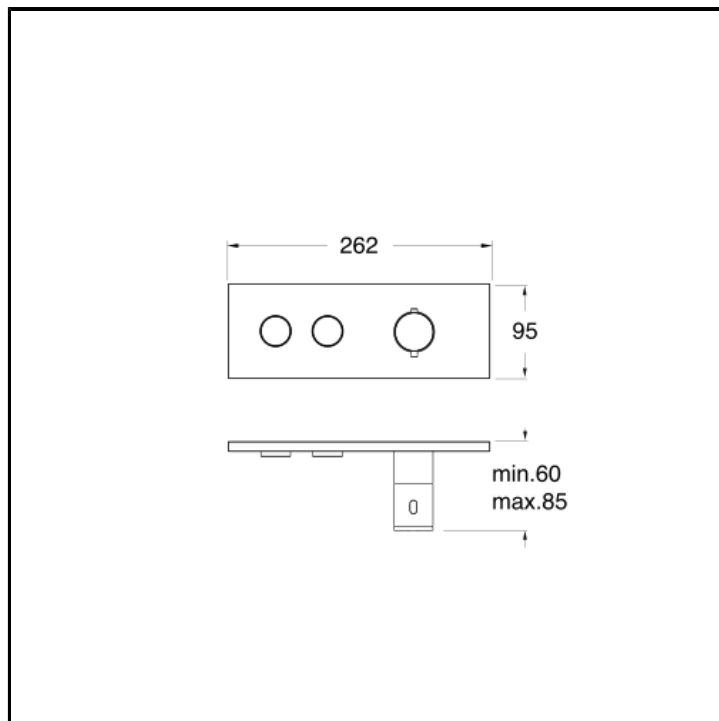

Set da esterno per miscelatore termostatico CRICS812 con piastra in metallo

FINITURE

-  Cromo
-  Cromo nero lucido
-  Cromo nero spazzolato
-  Metallic lucido
-  Metallic spazzolato
-  Oro giallo
-  Oro rosa lucido PVD
-  Oro rosa spazzolato PVD
-  Ottone antico spazzolato