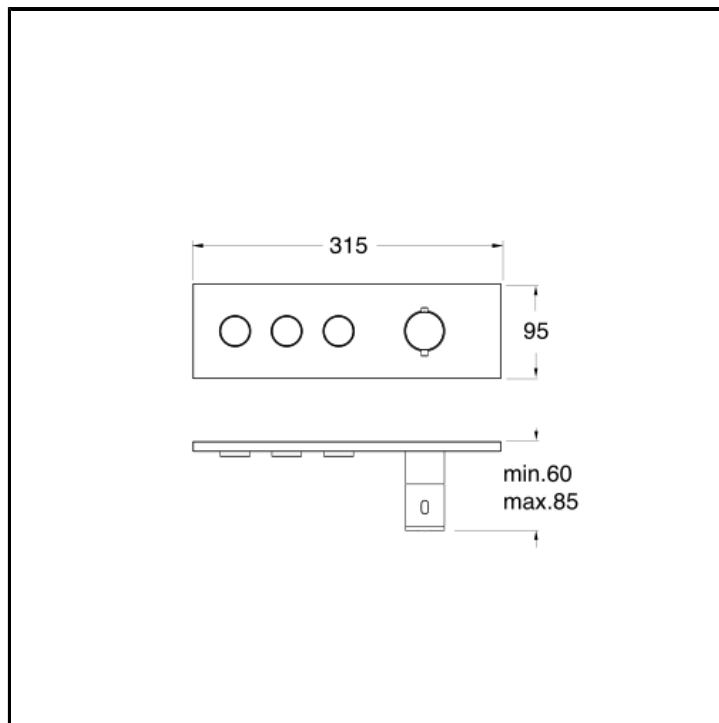

Set da esterno per miscelatore termostatico CRICS813 con piastra in metallo

FINITURE

 Bianco opaco (RAL 9016)	 Cromo
 Cromo nero lucido	 Cromo nero spazzolato
 Metallic lucido	 Metallic spazzolato
 Nero opaco (RAL 9005)	 Oro giallo
 Oro rosa lucido PVD	 Oro rosa spazzolato PVD
 Ottone antico spazzolato	

COMANDO

- Termostatico

INSTALLAZIONE

- Parete

TIPOLOGIA

- Rubinetteria doccia

AMBIENTE

- Bagno