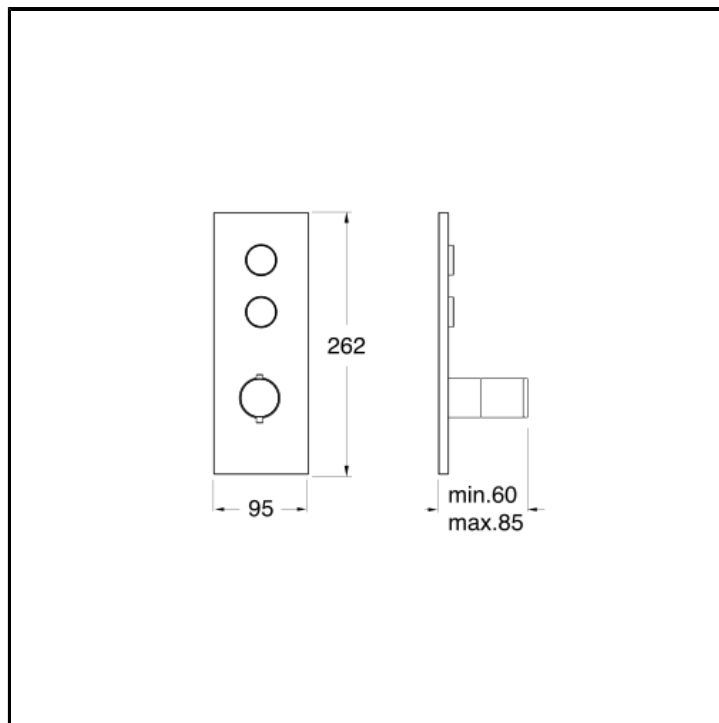

Set da esterno per miscelatore termostatico CRICS812 con piastra in metallo

FINITURE

 Bianco opaco (RAL 9016)	 Cromo
 Cromo nero lucido	 Cromo nero spazzolato
 Metallic lucido	 Metallic spazzolato
 Nero opaco (RAL 9005)	 Oro giallo
 Oro rosa lucido PVD	 Oro rosa spazzolato PVD
 Ottone antico spazzolato	