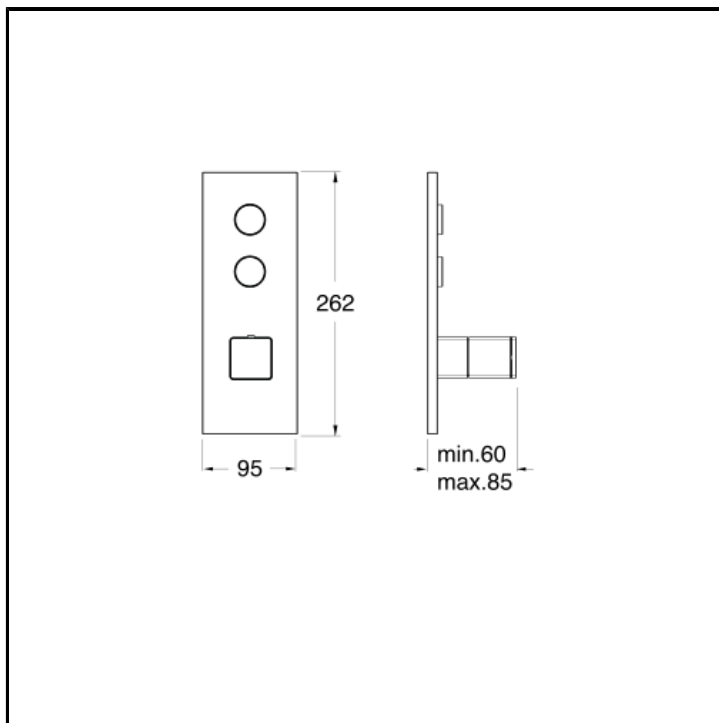

Set da esterno per miscelatore termostatico CRICS812 con piastra in metallo

FINITURE

- Bianco opaco (RAL 9016)
- Cromo
- Cromo nero lucido
- Cromo nero spazzolato
- Metallic lucido
- Metallic spazzolato
- Nero opaco (RAL 9005)
- Oro giallo
- Oro rosa lucido PVD
- Oro rosa spazzolato PVD
- Ottone antico spazzolato