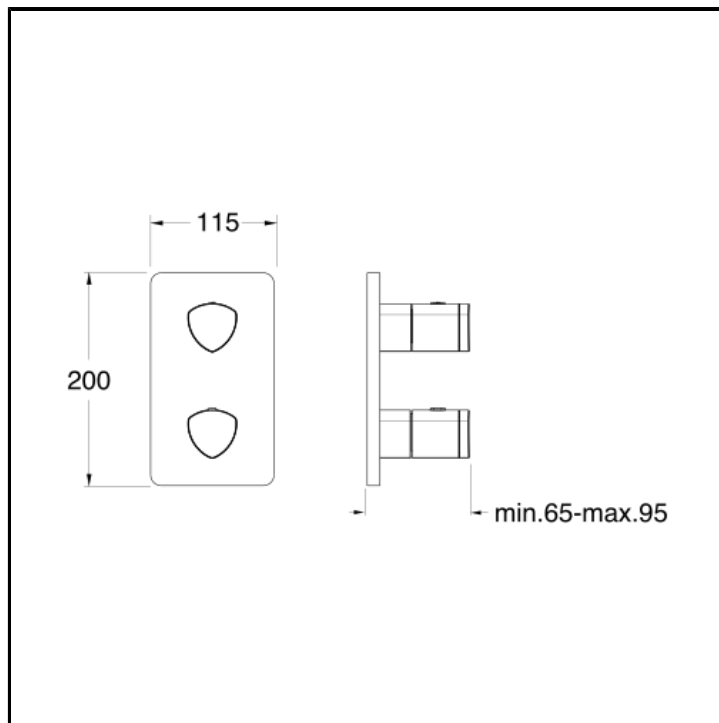

Set da esterno per miscelatore termostatico doccia/vasca CRICS800 con valvola d'arresto 1 uscita e piastra in metallo