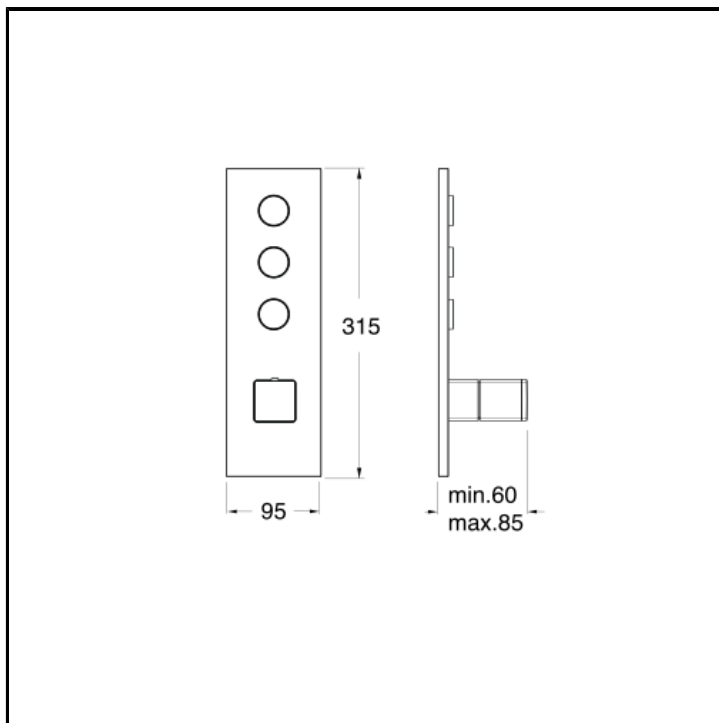

Set da esterno per miscelatore termostatico CRICS813 con piastra in metallo

FINITURE

-  Bianco opaco (RAL 9016)
-  Cromo
-  Cromo nero lucido
-  Cromo nero spazzolato
-  Metallic lucido
-  Metallic spazzolato
-  Nero opaco (RAL 9005)
-  Oro giallo
-  Oro rosa lucido PVD
-  Oro rosa spazzolato PVD
-  Ottone antico spazzolato

COMANDO

- Termostatico

INSTALLAZIONE

- Parete

TIPOLOGIA

- Rubinetteria doccia

AMBIENTE

- Bagno