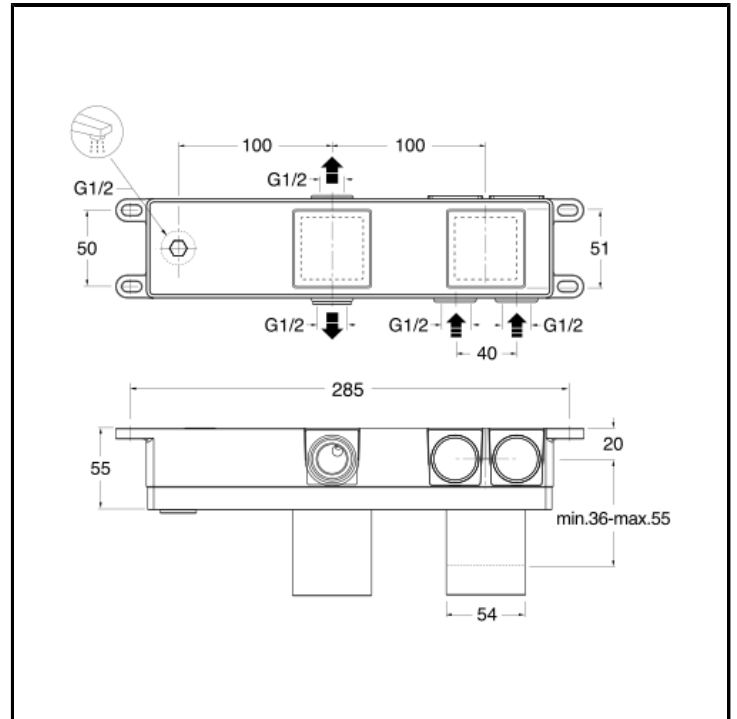

Set da incasso universale per miscelatore monocomando doccia/vasca con deviatore 2 o 3 uscite - comando destro

FINITURE

Grezzo

CARATTERISTICHE DA TECNOLOGIE

- Ottone ADZ
- Scatola incasso

INSTALLAZIONE

- Parete