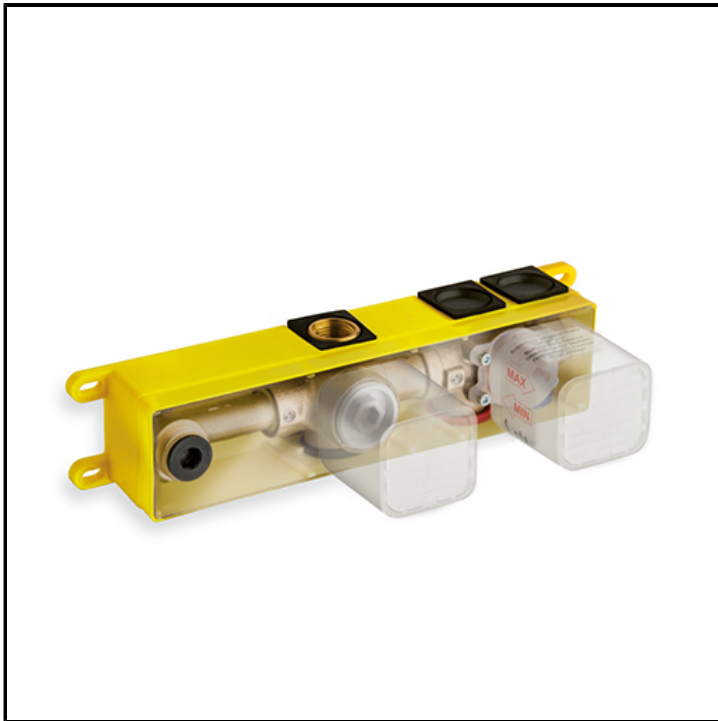

Set da incasso universale per miscelatore monocomando doccia/vasca con deviatore 2 o 3 uscite - comando destro

FINITURE

Grezzo

CARATTERISTICHE DA TECNOLOGIE

- Ottone ADZ
- Scatola incasso

INSTALLAZIONE

- Parete